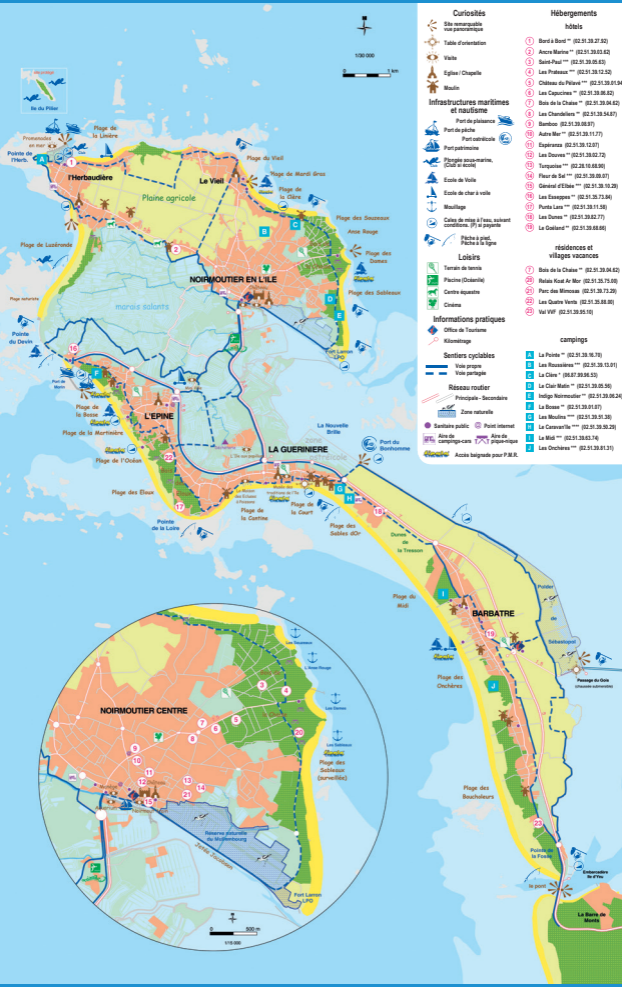

Île de Noirmoutier

Curiosités

- Site remarquable ou panoramique
- Table d'orientation
- Vierge
- Eglise / Chapelle
- Moulin
- Port de plaisance
- Port de pêche
- Port ostréicole
- Port patrimoine
- Plongée sous-marine, (Club et école)
- Ecole de Voile
- Ecole de char à voile
- Mouillage
- Calés de mise à l'eau, suivant conditions. (P) et payants
- Pêche à pied, Pêche à la ligne

Loisirs

- Terrain de tennis
- Placine (Océanité)
- Centre équestre
- Cinéma

Informations pratiques

Hébergements